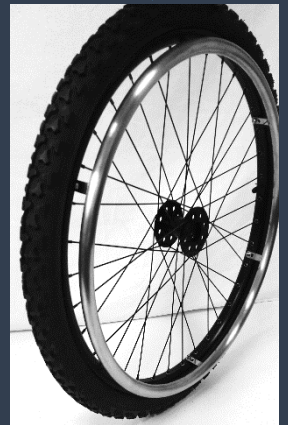

OFF CARR® Vertrieb Deutschland

Manuel Onken Rollstuhltechnik

Antriebsräder „Sioux“

SiouxX

Atlas

SiouxX SP
Ultra Light

SiouxX Ryno
verstärktes
Aktivrad

SiouxX Cross Trac

MTB Rad

SiouxX Vyper

Nabe blau

SiouxX Vyper

Nabe rot

SiouxX Vyper

Nabe schwarz